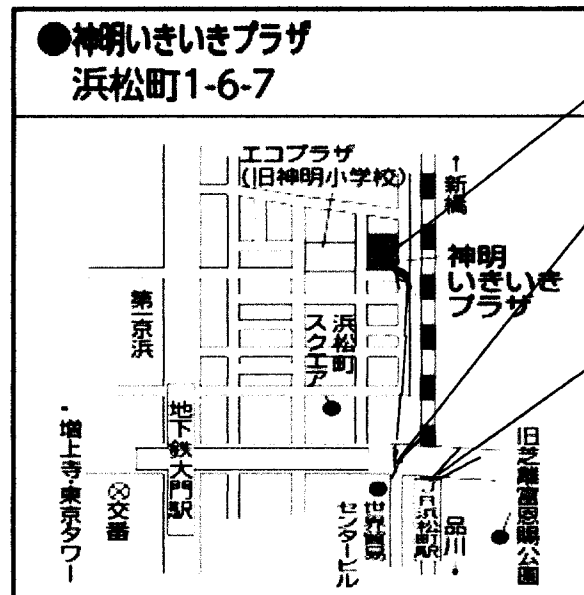

交通案内

電車

- ・JR浜松町駅
北口 徒歩4分
- ・地下鉄大江戸線・浅草線 大門駅
A2出口 徒歩3分
B1出口 徒歩4分

バス

- ・都バス
(都06、浜95)
大門駅前バス停 徒歩4分
(都06、橋86)
新橋六丁目バス停 徒歩4分

神明いきいきプラザの外観

神明いきいきプラザの地図

関連リンク

[神明いきいきプラザ 施設の概要](#)